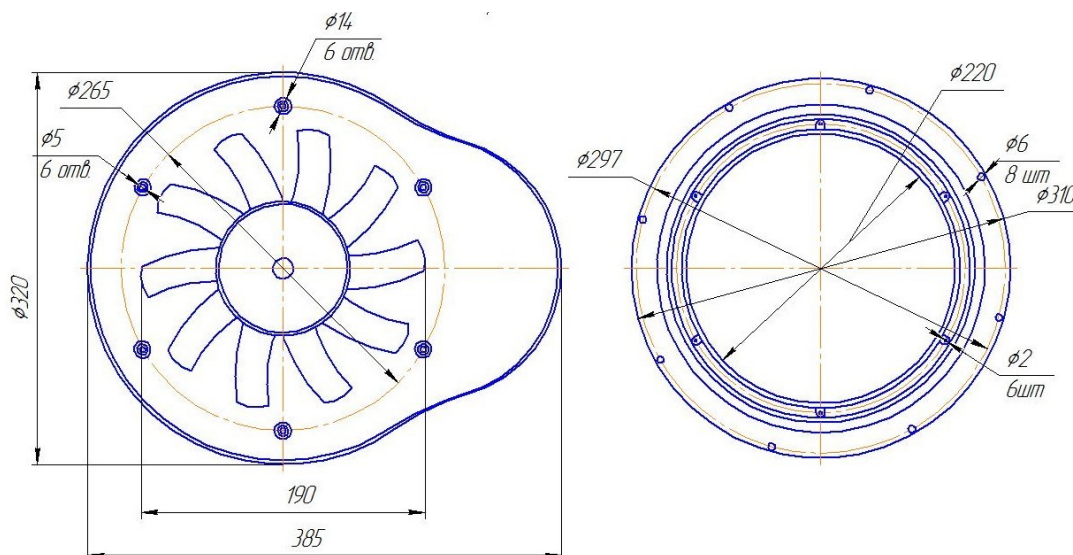

Габаритно-присоединительные размеры.

Тел. 8 (831) 216-15-80, 423-57-62

E-mail: info@nza-rus.ru

Сайт: www.nza-rus.ru