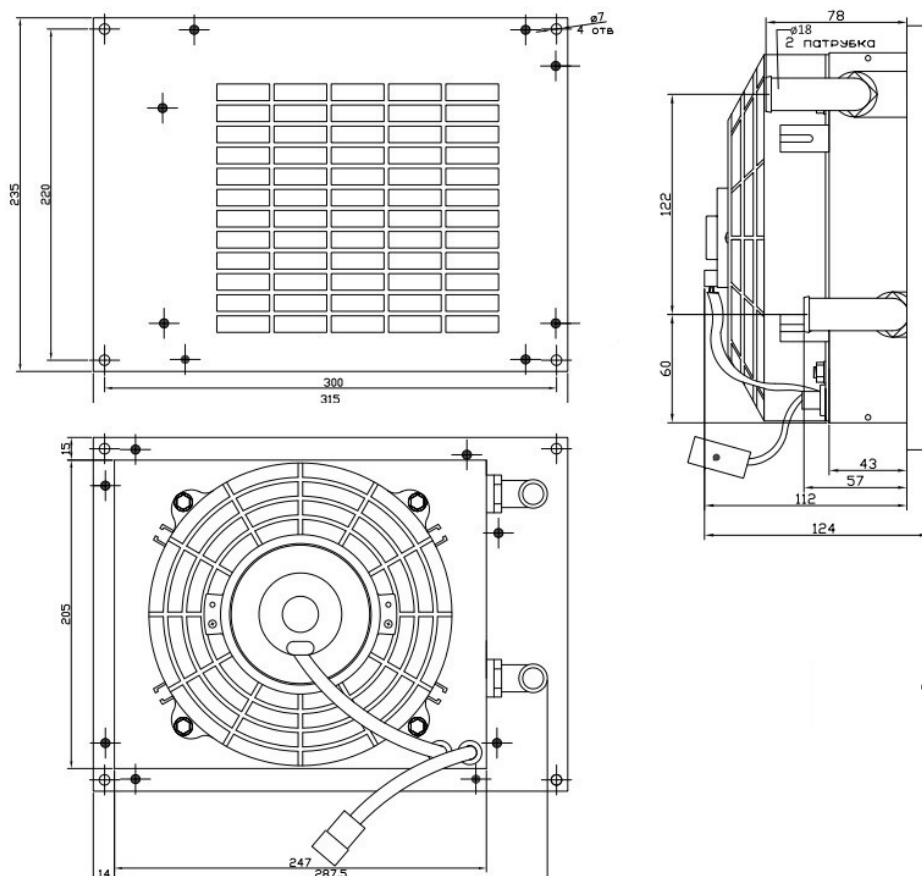

Габаритно-присоединительные размеры.

Тел. 8 (831) 216-15-80, 423-57-62

E-mail: info@nza-rus.ru

Сайт: www.nza-rus.ru